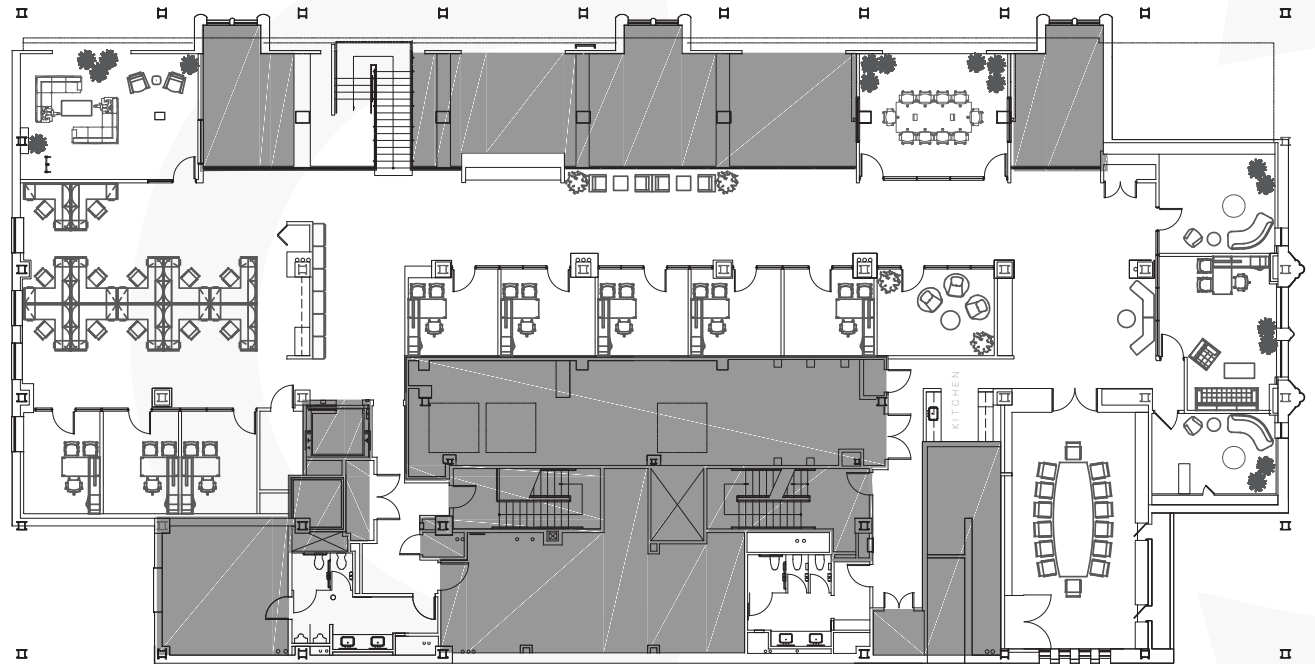

SUITE 1600

9,267 SF

THE
**MONROE
BUILDING**

104 S. MICHIGAN AVENUE

ANDY DEMOSS
312 994 5767
ademoss@bradfordallen.com

ALEX GORDON
312 994 5663
agordon@bradfordallen.com

KATRINA DOUGHERTY
312 994 5680
kdougherty@bradfordallen.com