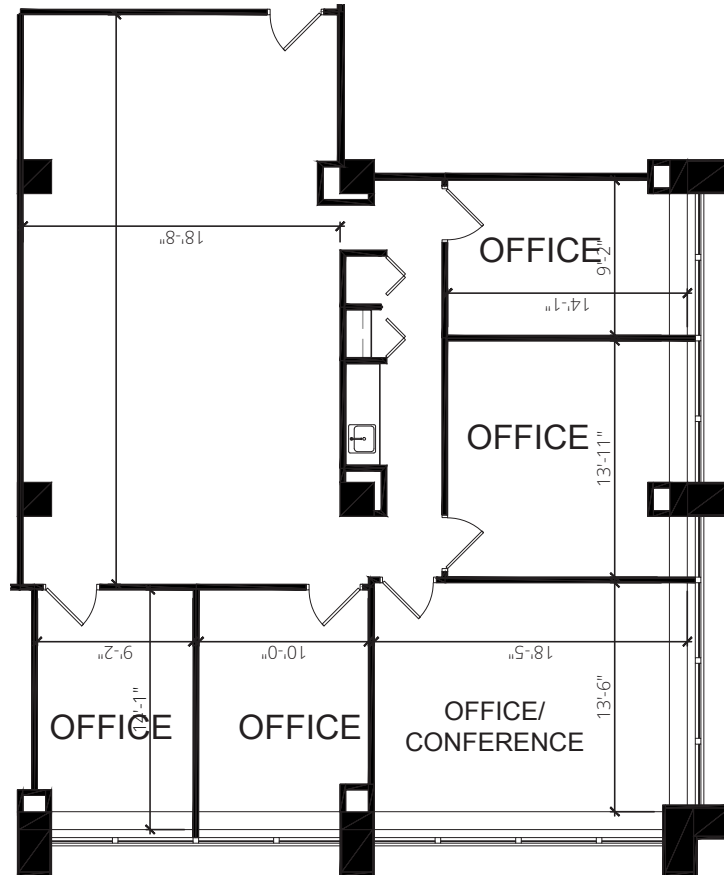

111

west jackson

suite 1134 | 2,151 sf