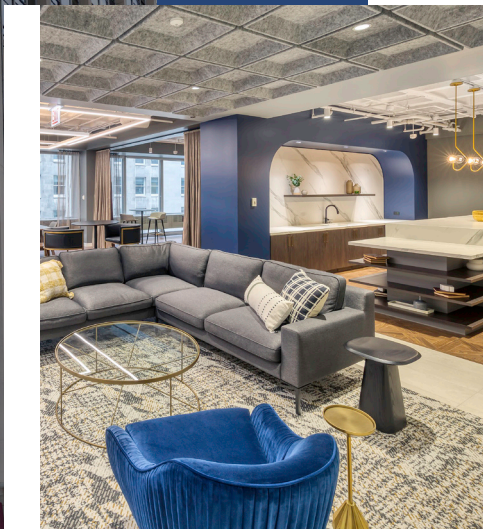

111

west jackson

▲ suite 1406 | 2,577 sf