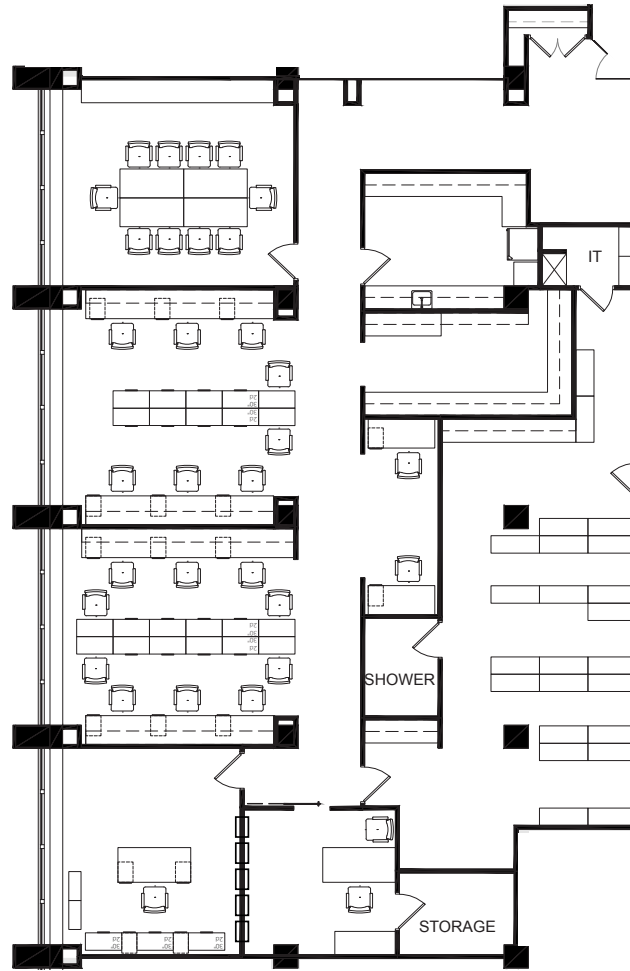

111

west jackson

suite 1500 | 4,358 sf