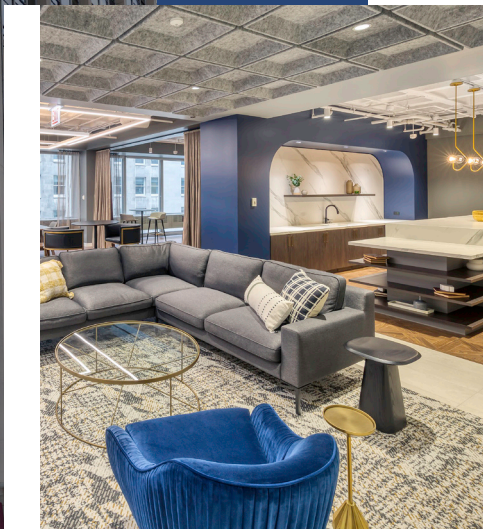

111

west jackson

suite 1500 | 4,358 sf