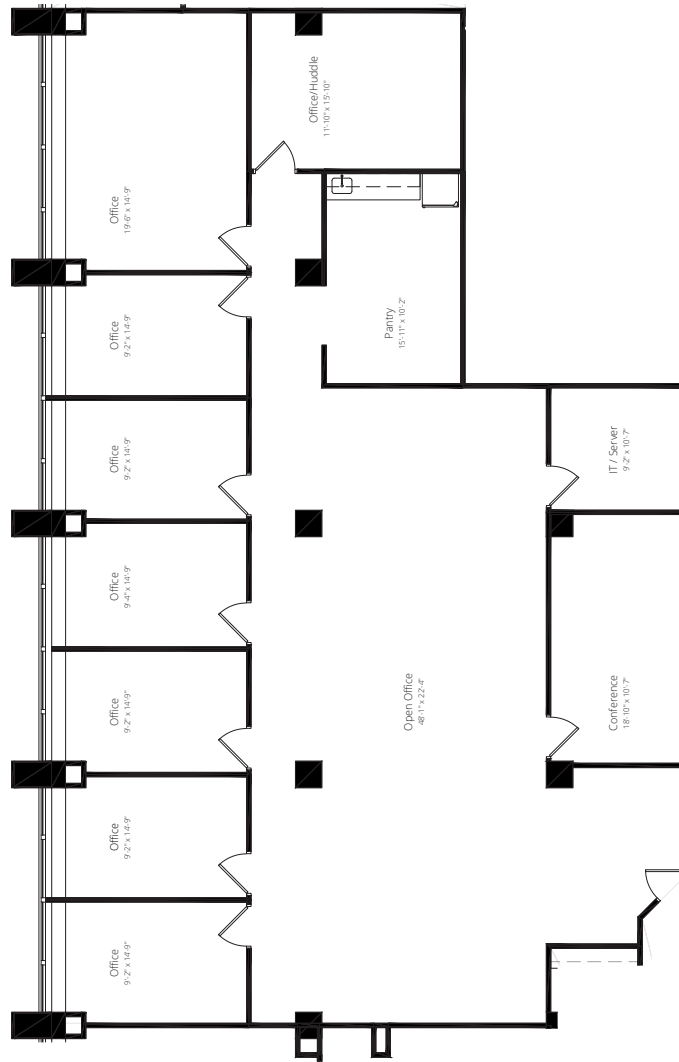

111

west jackson

suite 1502 | 3,823 sf