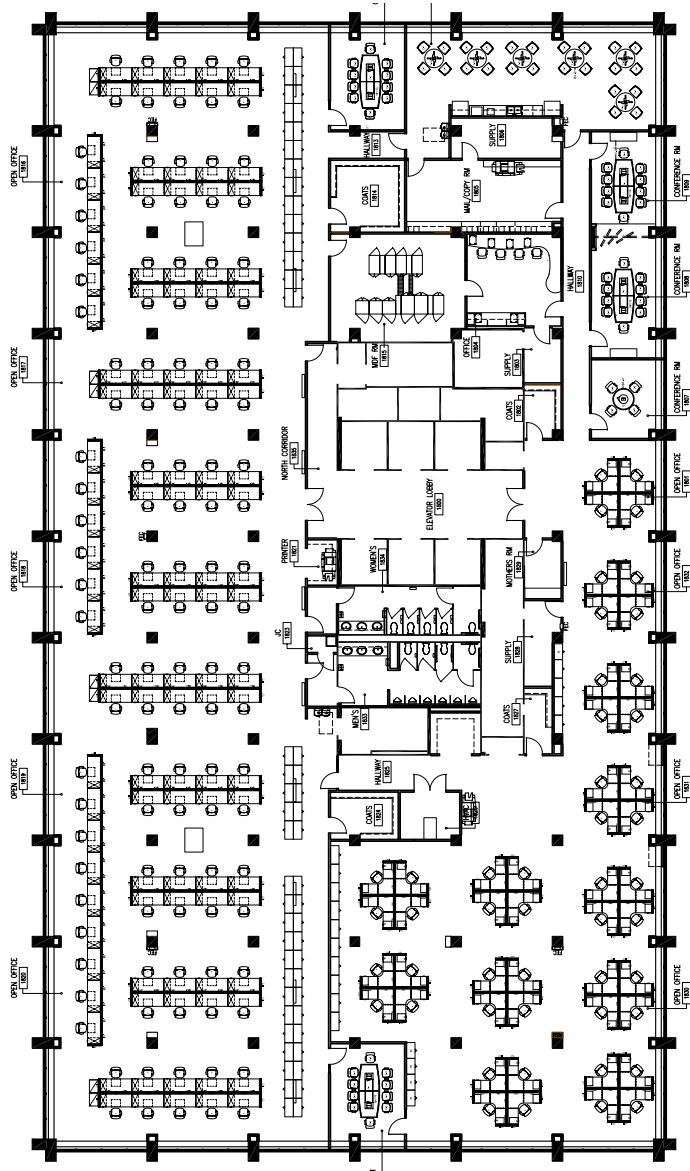

111

west jackson

suite 1800 | 25,463 sf