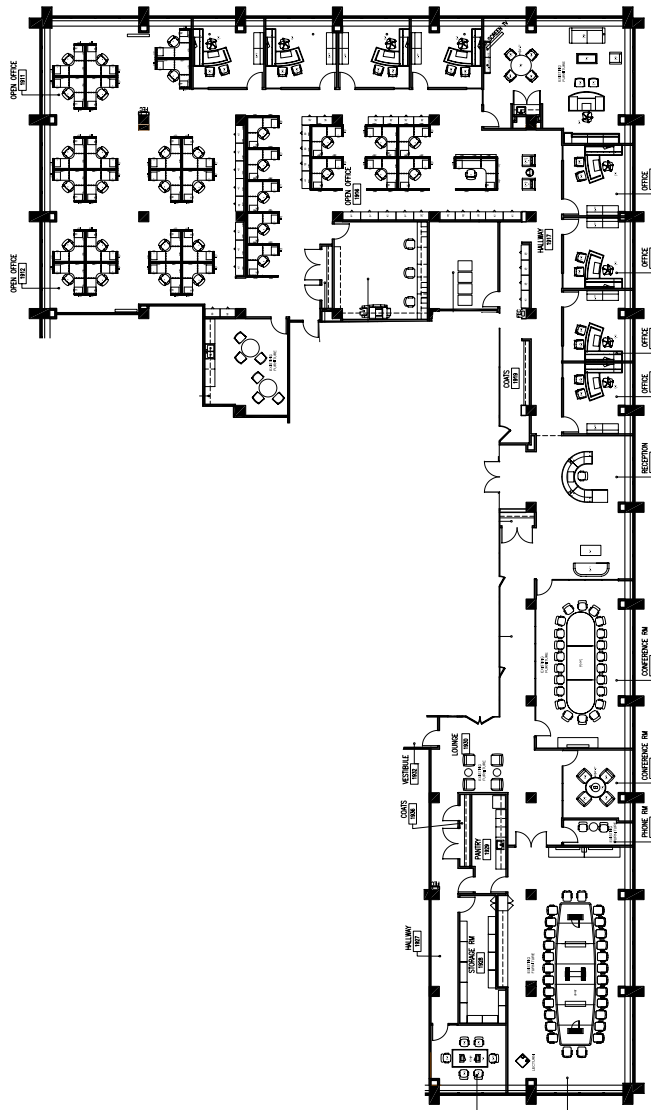

111

west jackson

▲ suite 1901 | 14,709 sf