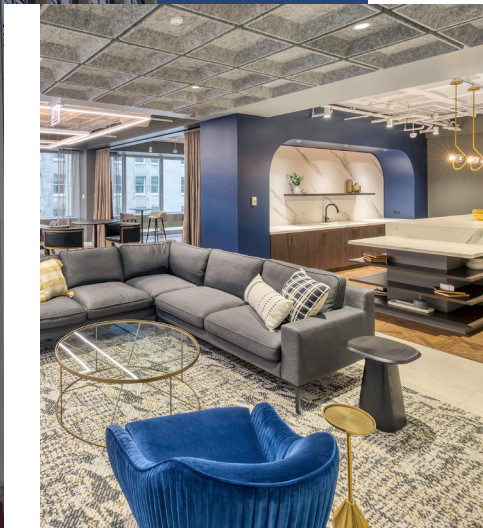

111

west jackson

▲ suite 1901 | 14,709 sf