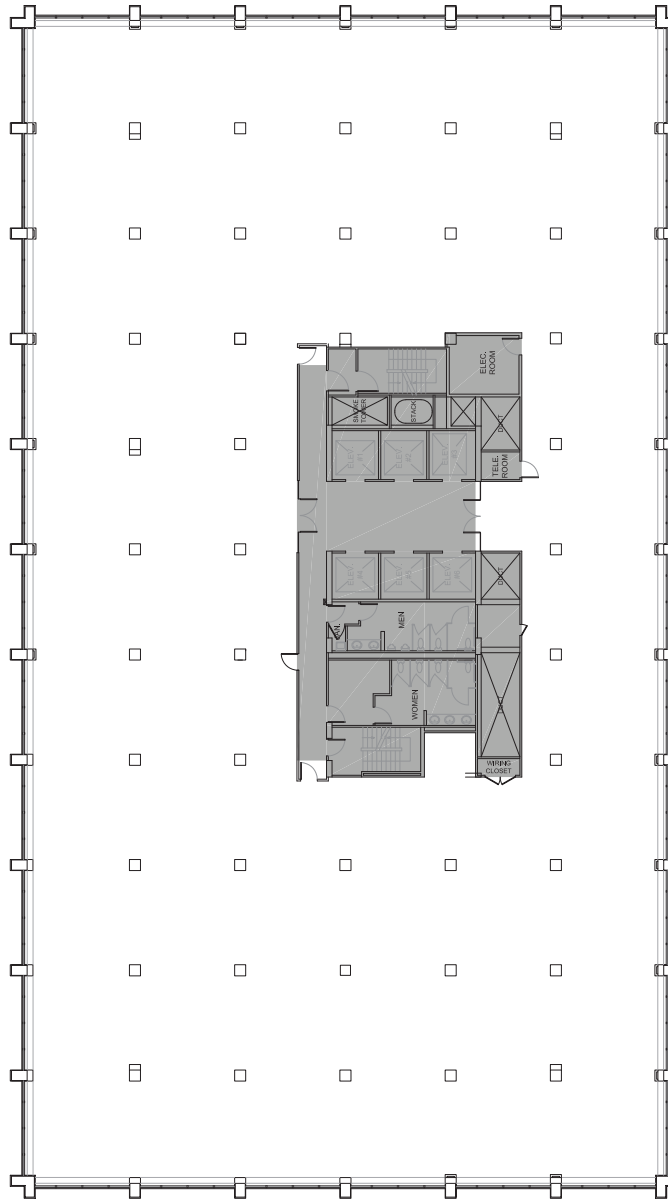

111

west jackson

▲ suite 2000 | 25,463 sf