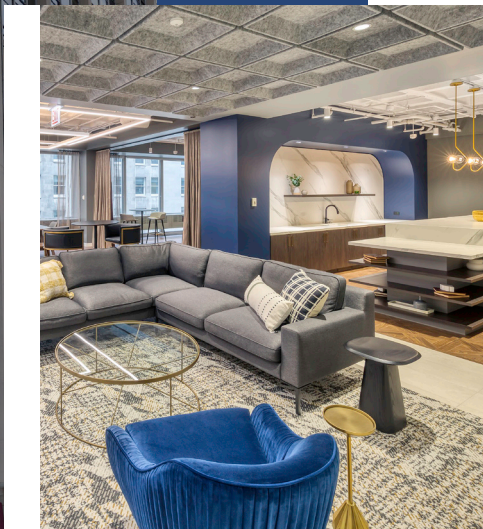

111

west jackson

▲ suite 2000 | 25,463 sf