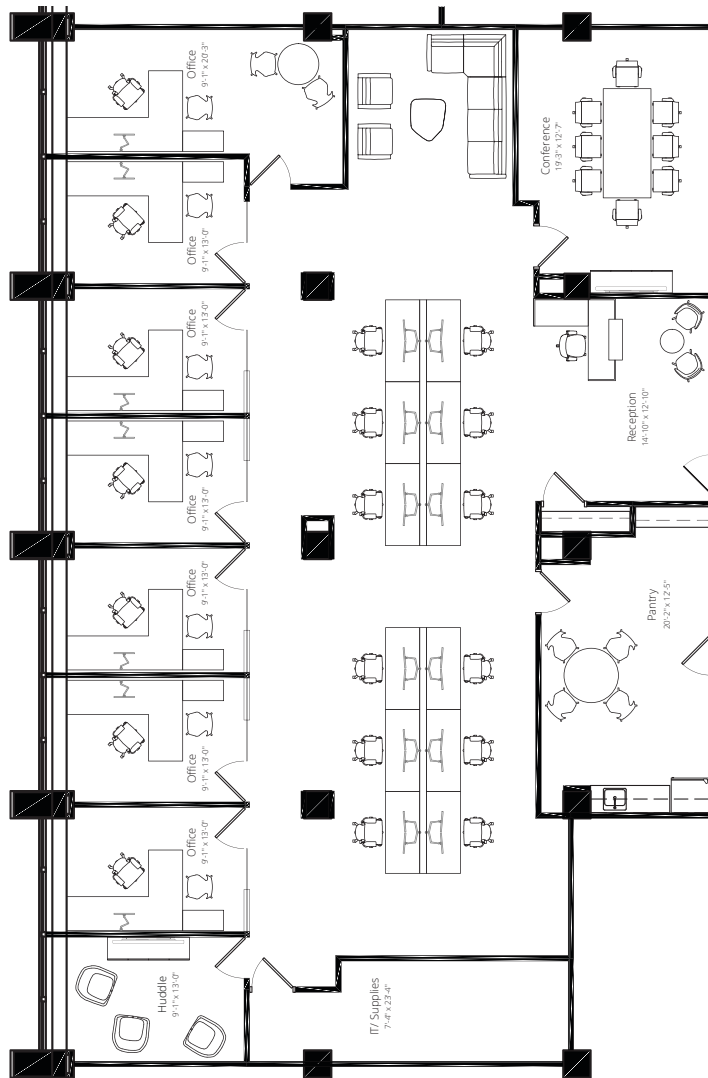

111

west jackson

suite 2230 | 4,315 sf