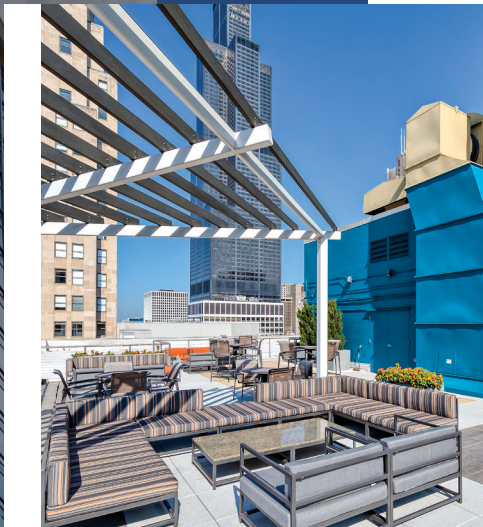

111

west jackson

suite 2230 | 4,315 sf