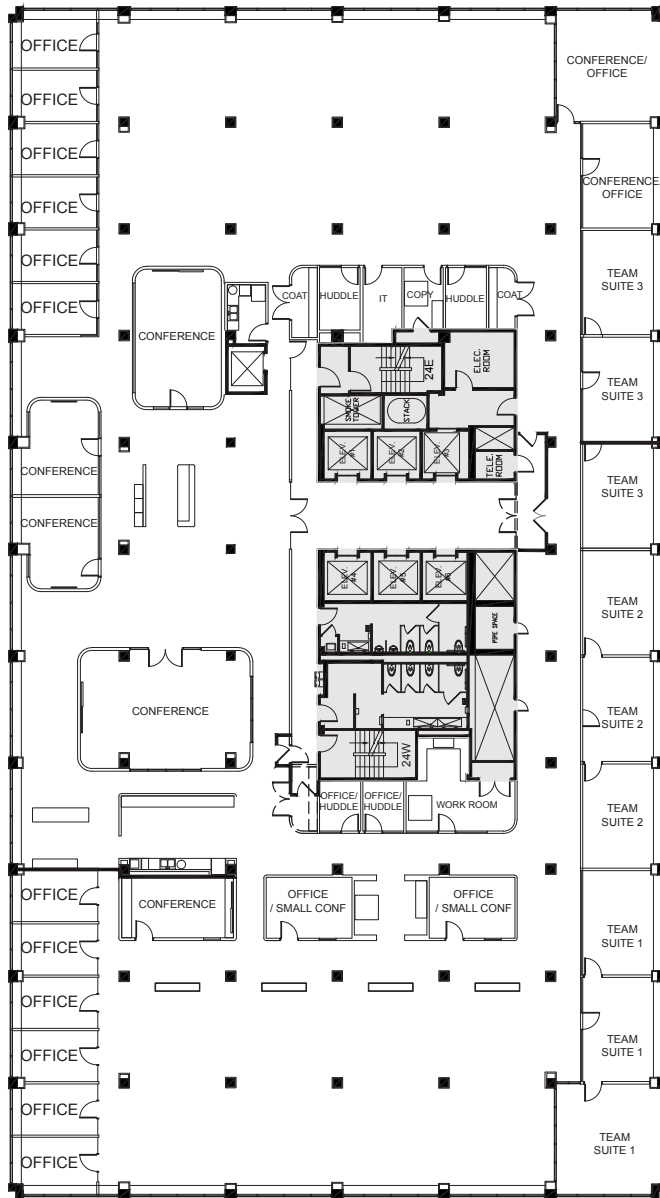

111

west jackson

suite 2400 | 25,336 sf