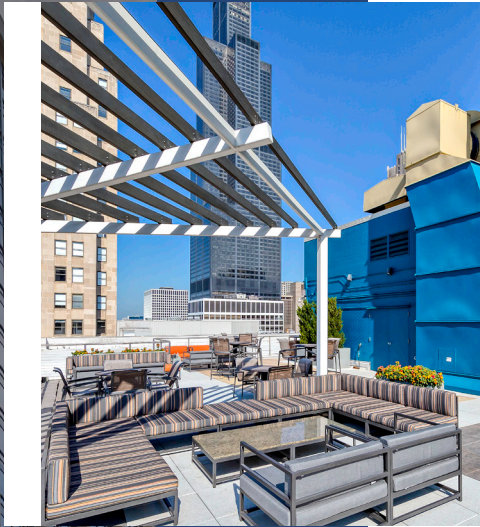

111

west jackson

suite 2400 | 25,336 sf