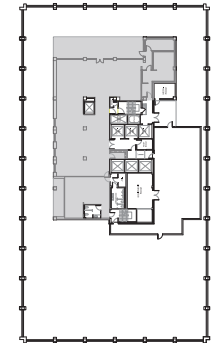

111

west jackson

suite 2500 | 4,765 sf