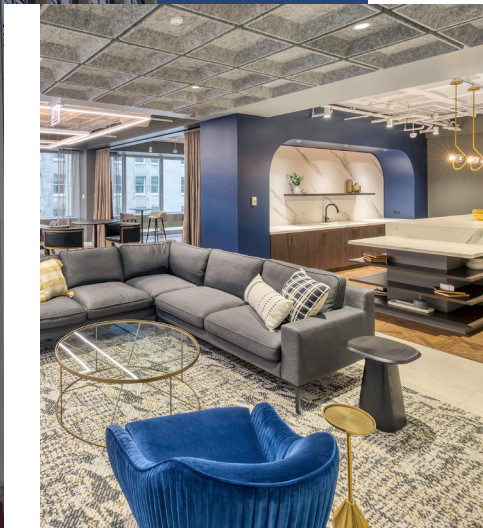

111

west jackson

suite 2500 | 4,765 sf