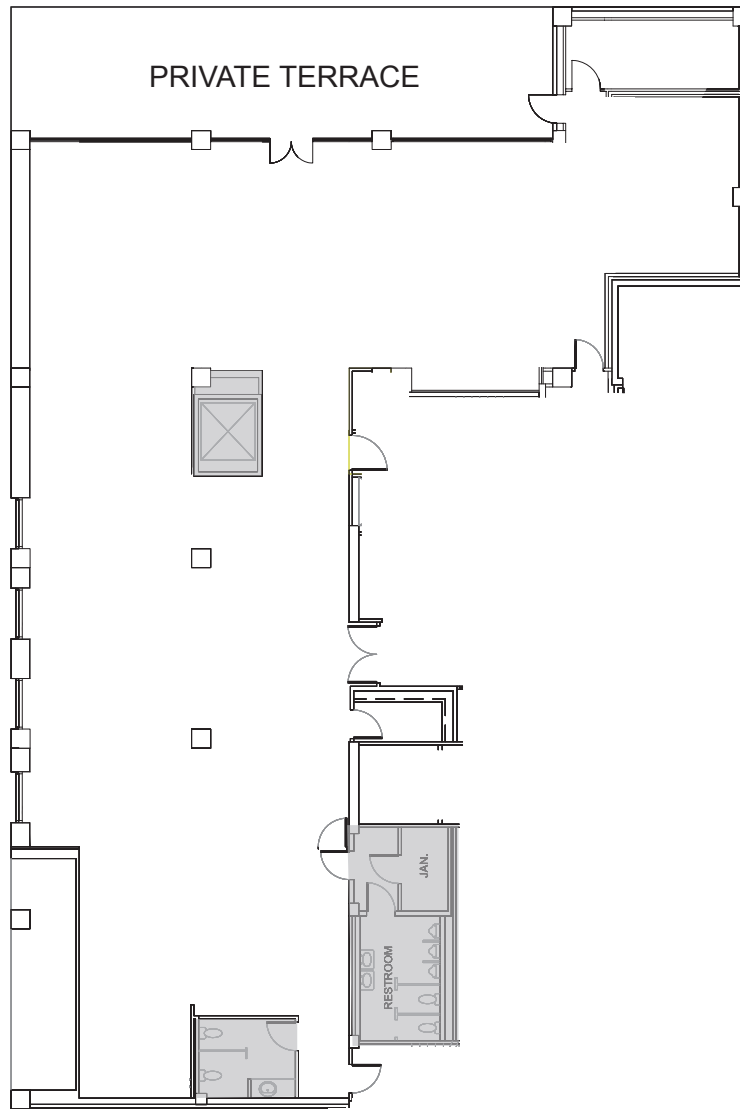

111

west jackson

suite 2500 | 4,765 sf